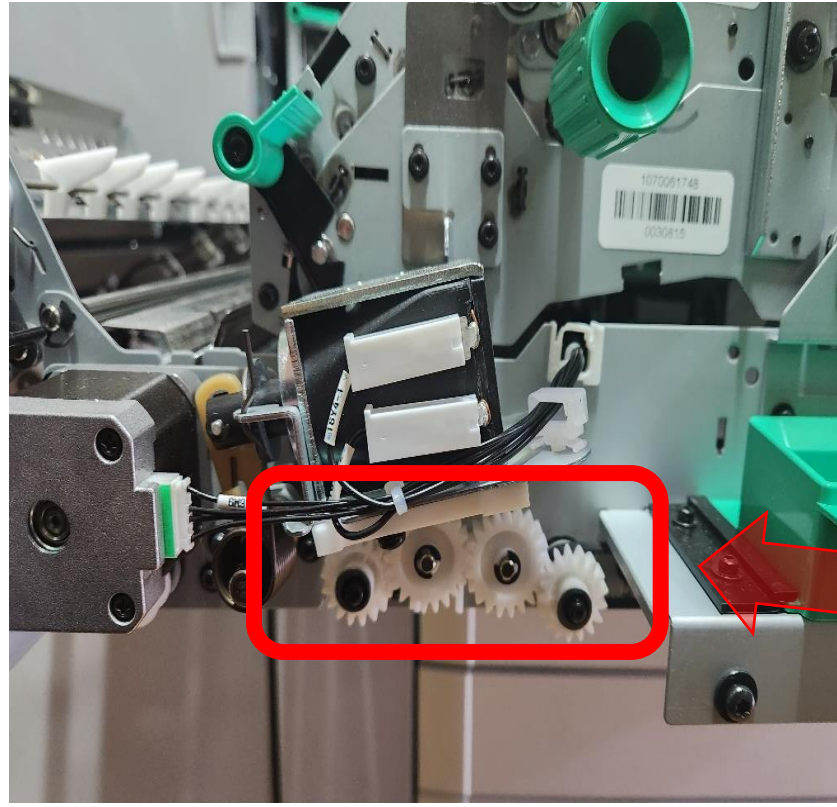

# 출력 소음 발생

DRUM 토너 누

증상	출력 소음 발생
해결	(신규장비 포함)기어 윤활 부족으로 인한 소음 발생 그리스 도포 및 윤활 처리