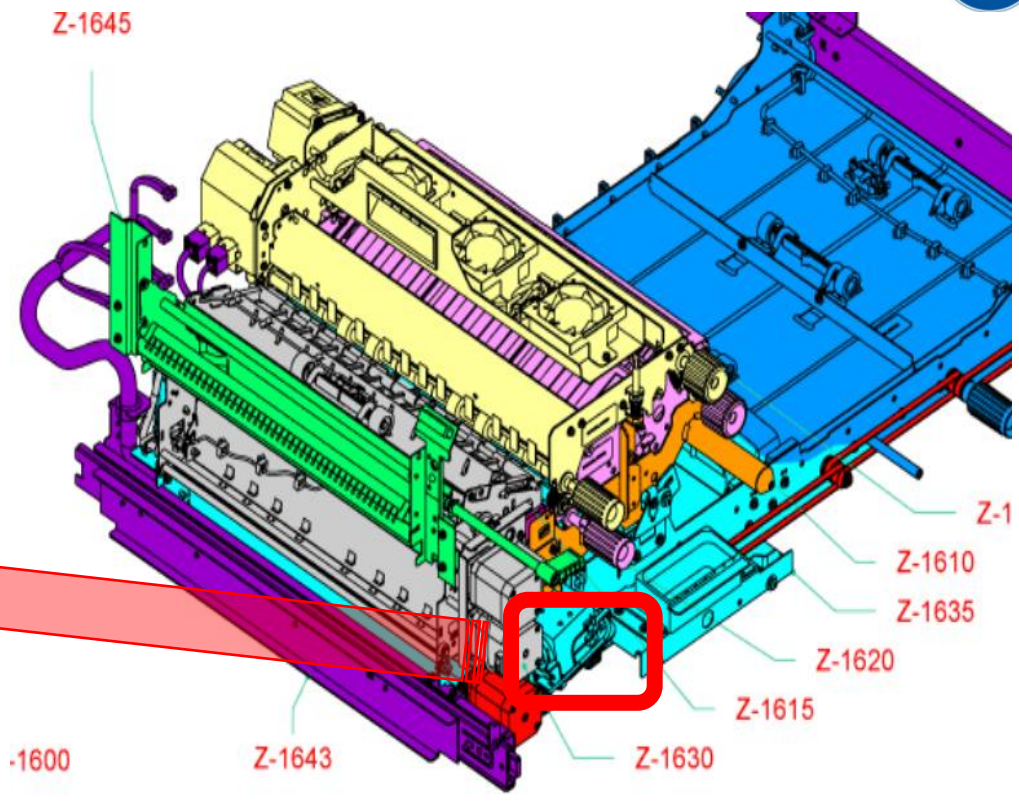

# 출력 소음 발생

DRUM 토너 누

증상	출력 소음 발생
해결	(신규장비 포함)기어 윤활 부족으로 인한 소음 발생 그리스 도포 및 윤활 처리