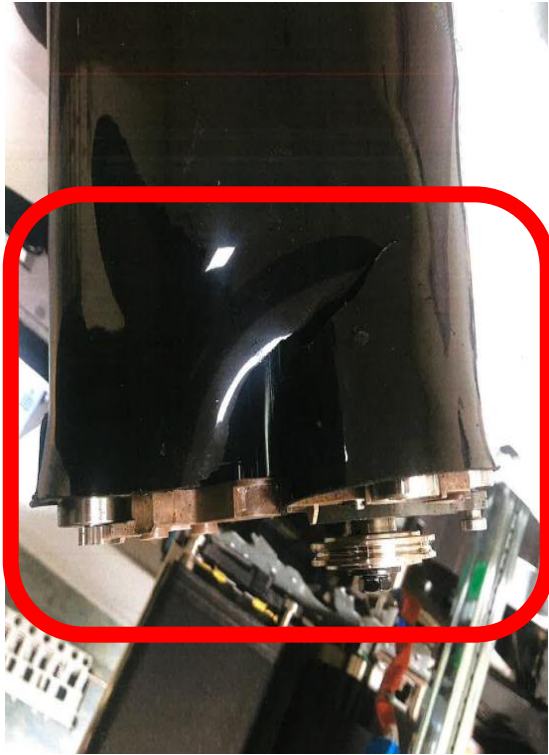

VP140's 설치 필수 확인 사항

VP140's 초기설치 필수 확인 사항

증상	초기 워밍업 후 출력시 소음 동반 벨트 파손 발생 (ERR 6537, 6534)
해결	초기 설치시 Counter Pressure Unit 정상장착 확인후 전원 투입