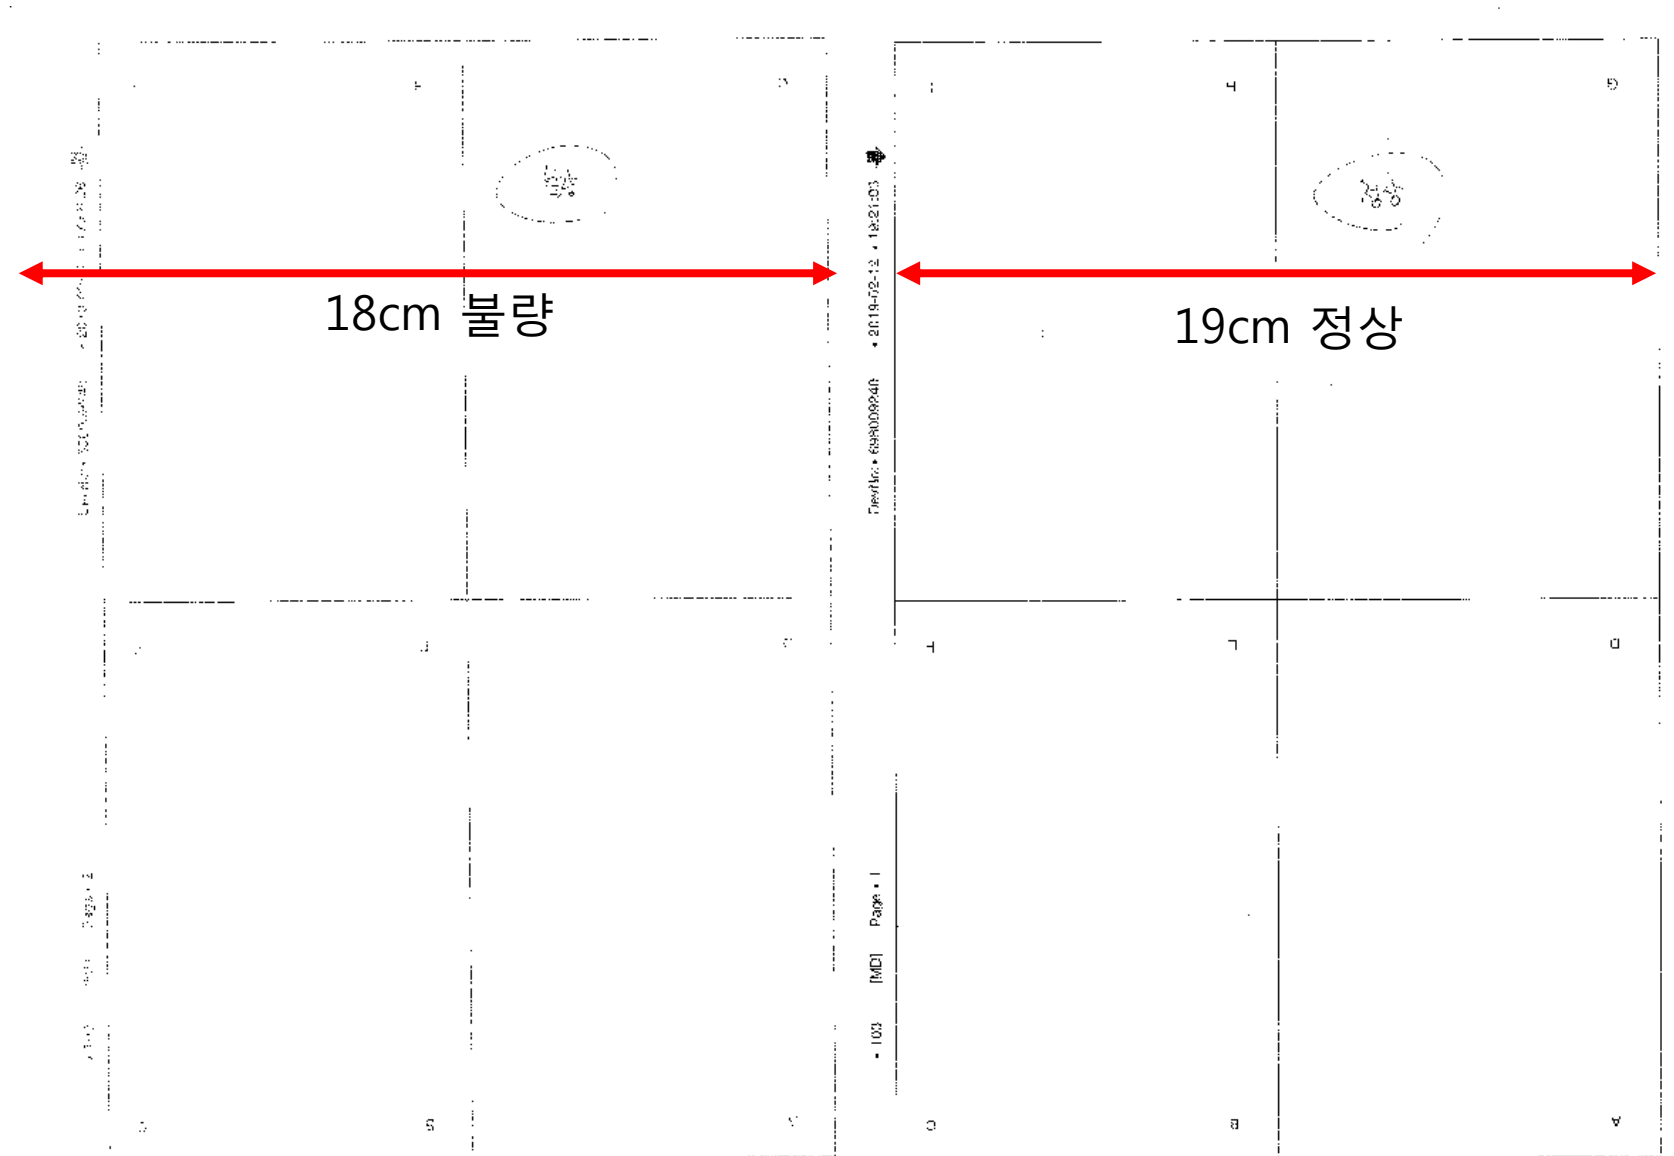

VP135 화상불량 및 ERROR 발생 조치사항

ERROR : 1870200

VP135 불량위치

TTF UNIT